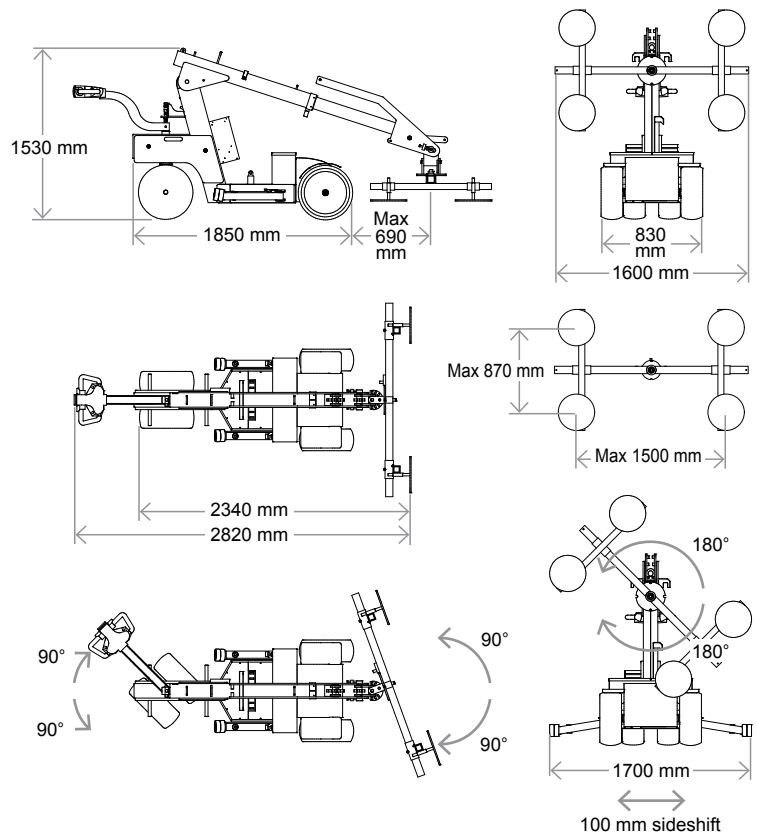

ООО "Вакуумлифт"
Тел.: +7 495 922 92 46
E-mail: sales@vacuumlift.ru
Web: www.vacuumlift.ru,
www.вакуумныеподъемники.рф

Официальный дистрибьютор компании

Smart lift
DENMARK