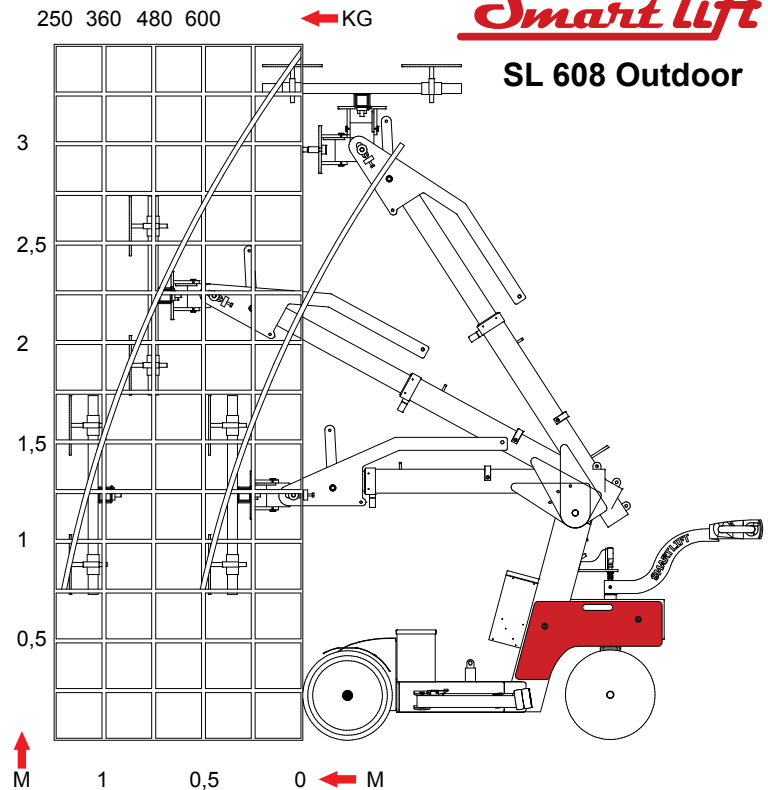

ООО "Вакуумлифт"
Тел.: +7 495 922 92 46
E-mail: sales@vacuumlift.ru
Web: www.vacuumlift.ru,
www.вакуумныеподъемники.рф

Официальный дистрибьютор компании

Smart lift
DENMARK